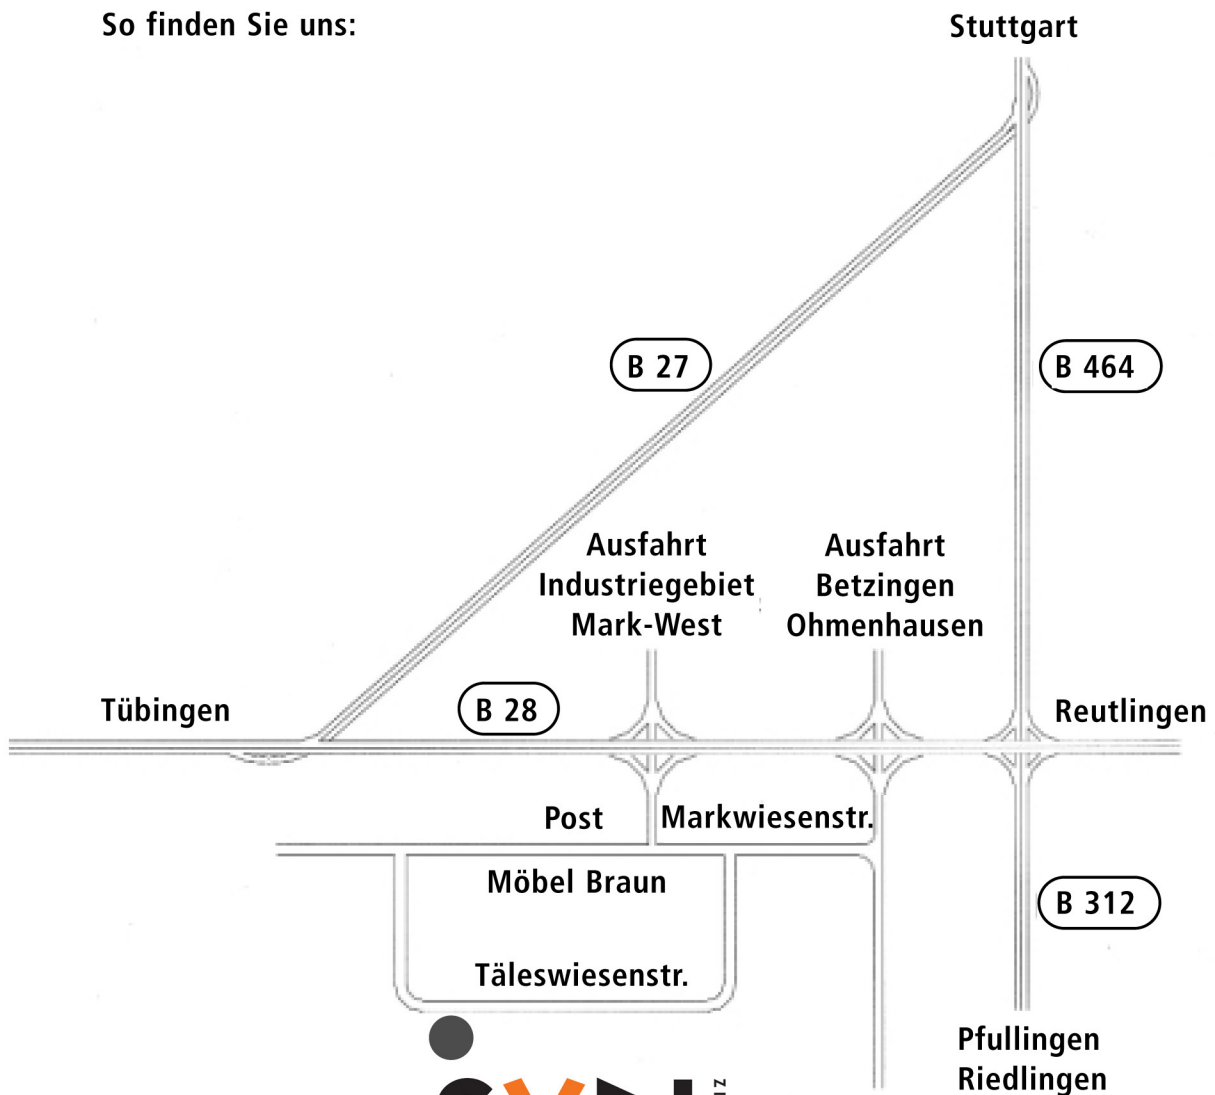

So finden Sie uns:

Täleswiesenstr.16
72770 Reutlingen
Tel. 07121 / 14 49 35-0
Fax 07121 / 14 49 35-15

Mit »Öffentlichen« ab Bahnhof / ZOB Linie 10 Haltestelle Täleswiesenstraße

Im Navigationssystem finden Sie die Adresse unter Gemeinde Kusterdingen